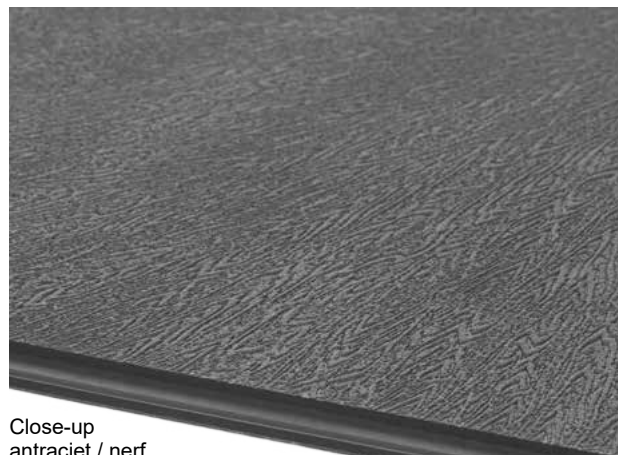

Veka Original™ PVC tegel

Structuur : GLAD
 Maat : 500 x 500 mm
 Dikte : 6 en 10 mm
 Standaard kleuren : grijs, antraciet en zwart
 RAL kleuren : op aanvraag
 Antislipwaarde : R10

Close-up
grijs / glad

Veka Original™ PVC tegel

Structuur : NERF
 Maat : 500 x 500 mm
 Dikte : 6 en 10 mm
 Standaard kleuren : grijs, antraciet en zwart
 RAL kleuren : op aanvraag
 Antislipwaarde : R12

Close-up
antraciet / nerf

Veka Original™ PVC tegel

Structuur : TRaanPLAAT
 Maat : 500 x 500 mm
 Dikte : 10 mm
 Kleur : zwart
 Antislipwaarde : R12 met
 verdringingswaarde V10

Close-up
zwart / traanplaat

Veka Original™ PVC oloploopstrook

Structuur : GLAD
 Maat : 185 x 500 mm
 Dikte : 6 naar 2 mm
 Standaard kleuren : grijs, antraciet en zwart
 RAL kleuren : op aanvraag

Veka Original™ PVC oloploopstrook

Structuur : GLAD
 Maat : 185 x 500 mm
 Dikte : 10 naar 2 mm
 Standaard kleuren : grijs, antraciet en zwart
 RAL kleuren : op aanvraag

Veka Original™ oloploopprofiel

Materiaal : aluminium
 Maat : lengtes van 3 meter
 Dikte : 10 naar 0 mm
 Standaard kleuren : aluminium