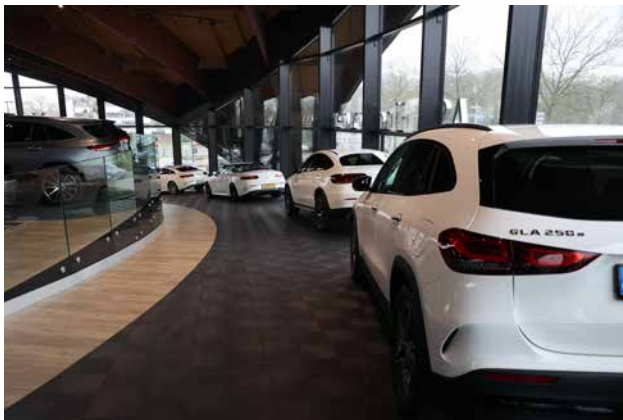

Showroom en werkplaats Mercedes ASV Eindhoven

Veka Original™ structuur glad in antraciet en grijs
Thermische lasdraad bijpassend in antraciet en grijs
Bijzonderheden: design in combinatie met PVC stroken