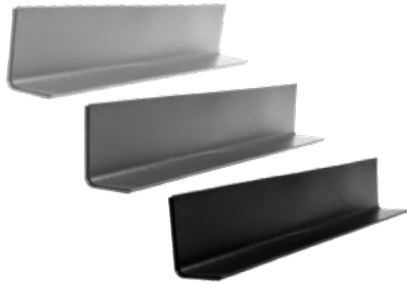

Structuur : TRaanPLAAT
 Maat : 500 x 500 mm
 Dikte : 10 mm
 Kleur : zwart
 Antislipwaarde : R12 met
 verdringingswaarde V10

Close-up
zwart / traanplaat

Veka Original™ PVC oloploopstrook

Structuur : GLAD
 Maat : 185 x 500 mm
 Dikte : 6 naar 2 mm
 Standaard kleuren : grijs, antraciet en zwart
 RAL kleuren : op aanvraag

Veka Original™ PVC markeerstrook

Structuur : GLAD
 Maat : 50 x 500 mm
 Dikte : 10 mm
 Standaard kleuren : geel
 RAL kleuren : op aanvraag

RVS vloerput afwerking

Voorkom hak- en breekwerk!
 Materiaal : RVS 304
 Maat : vierkant in diverse maten
 Inbouwdiepte : 10 mm
 Plaatsing : over bestaande afvoerput

Veka Original™ PVC thermische lasdraad

Kleur : geel, groen, rood, blauw,
 zwart, antraciet, grijs, wit

Veka Original™ PVC holle plint

Structuur : GLAD
 Maat : 100 x 160 x 1080 mm
 Dikte : 6 mm
 Standaard kleuren : grijs, antraciet en zwart
 RAL kleuren : op aanvraag
 Antislipwaarde : R10

Veka Original™ PVC holle plint binnenhoek

Structuur : GLAD
 Maat : 100 x 160 mm
 Dikte : 6 mm
 Standaard kleuren : grijs, antraciet en zwart
 RAL kleuren : op aanvraag
 Antislipwaarde : R10

Veka Original™ PVC holle plint buitenhoek