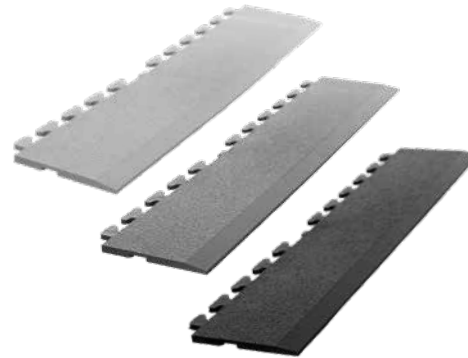

Veka Klik™ PVC kliktegel

Structuur : KORREL
 Maat : 500 x 500 mm
 Dikte : 6 mm
 Kleur : grijs, antraciet en zwart
 Antislipwaarde : R11

Close-up
antraciet / korrel

Veka Klik™ PVC oloploop feder (mes)

Structuur : KORREL
 Maat : 500 x 100 mm
 Dikte : 6 naar 3 mm
 Kleur : grijs, antraciet en zwart

Veka Klik™ PVC oloploop hoek

Structuur : KORREL
 Maat : 100 x 100 mm
 Dikte : 6 naar 3 mm
 Kleur : grijs, antraciet en zwart

Veka PVC clip oloploop nut (groef)

Structuur : KORREL
 Maat : 500 x 100 mm
 Dikte : 6 naar 3 mm
 Kleur : grijs, antraciet en zwart

Close-up
antraciet / glad

Veka Klik™ PVC kliktegel

Structuur : NERF
 Maat : 445 x 445 mm
 Dikte : 15 mm
 Standaard kleuren : antraciet en zwart
 RAL kleuren : op aanvraag
 Antislipwaarde : R12

Close-up
zwart / nerf

Veka Klik™ PVC oploop feder (mes)

Structuur : GLAD
 Maat : 445 x 445 mm
 Dikte : 15 naar 3 mm
 Kleur : antraciet en zwart
 Antislipwaarde : R10

Veka Klik™ PVC oploop nut (groef)

Structuur : GLAD
 Maat : 445 x 445 mm
 Dikte : 15 naar 3 mm
 Kleur : antraciet en zwart
 Antislipwaarde : R10