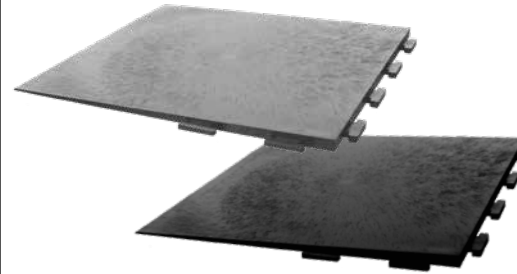

Veka Klik™ PVC kliktegel

Structuur : KORREL
 Maat : 500 x 500 mm
 Dikte : 6 mm
 Kleur : grijs, antraciet en zwart
 Antislipwaarde : R11

Close-up
antraciet / korrel

Veka Klik™ PVC oloploop feder (mes)

Structuur : KORREL
 Maat : 500 x 100 mm
 Dikte : 6 naar 3 mm
 Kleur : grijs, antraciet en zwart

Close-up
antraciet / glad

Veka Klik™ PVC kliktegel

Structuur : NERF
 Maat : 445 x 445 mm
 Dikte : 15 mm
 Standaard kleuren : antraciet en zwart
 RAL kleuren : op aanvraag
 Antislipwaarde : R12

Close-up
zwart / nerf

Veka Klik™ PVC oploop feder (mes)

Structuur : GLAD
 Maat : 445 x 445 mm
 Dikte : 15 naar 3 mm
 Kleur : antraciet en zwart
 Antislipwaarde : R10

Veka Klik™ PVC oploop nut (groef)

Structuur : GLAD
 Maat : 445 x 445 mm
 Dikte : 15 naar 3 mm
 Kleur : antraciet en zwart
 Antislipwaarde : R10

Veka Klik™ PVC oploop feder (mes)

Structuur : GLAD
 Maat : 445 x 150 mm
 Dikte : 15 naar 3 mm
 Kleur : antraciet en zwart
 Antislipwaarde : R10

Veka Klik™ PVC oploop nut (groef)

Structuur : GLAD
 Maat : 445 x 150 mm
 Dikte : 15 naar 3 mm
 Kleur : antraciet en zwart
 Antislipwaarde : R10