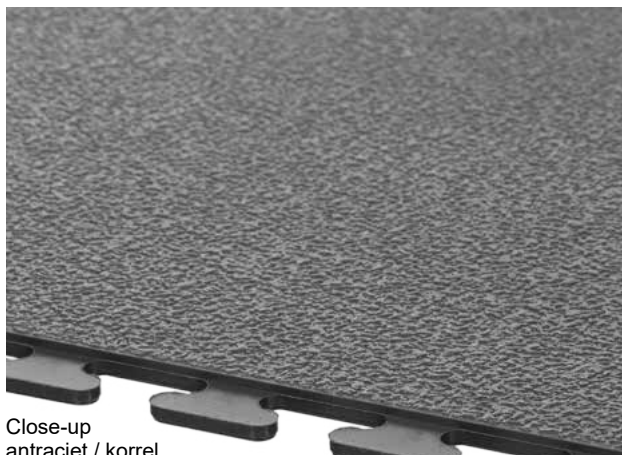

Veka Klik™ PVC kliktegel

Structuur : KORREL
 Maat : 500 x 500 mm
 Dikte : 6 mm
 Kleur : grijs, antraciet en zwart
 Antislipwaarde : R11

Close-up
antraciet / korrel

Veka Klik™ PVC oloploop feder (mes)

Structuur : KORREL
 Maat : 500 x 100 mm
 Dikte : 6 naar 3 mm
 Kleur : grijs, antraciet en zwart

Veka Klik™ PVC oloploop hoek

Structuur : KORREL
 Maat : 100 x 100 mm
 Dikte : 6 naar 3 mm
 Kleur : grijs, antraciet en zwart

Veka PVC clip oloploop nut (groef)

Structuur : KORREL
 Maat : 500 x 100 mm
 Dikte : 6 naar 3 mm
 Kleur : grijs, antraciet en zwart

Close-up
antraciet / glad

Veka Klik™ PVC kliktegel

Structuur : NERF
 Maat : 445 x 445 mm
 Dikte : 15 mm
 Standaard kleuren : antraciet en zwart
 RAL kleuren : op aanvraag
 Antislipwaarde : R12

Close-up
zwart / nerf

Veka Klik™ PVC oploop feder (mes)

Structuur : GLAD
 Maat : 445 x 445 mm
 Dikte : 15 naar 3 mm
 Kleur : antraciet en zwart
 Antislipwaarde : R10

Veka Klik™ PVC oploop nut (groef)

Structuur : GLAD
 Maat : 445 x 445 mm
 Dikte : 15 naar 3 mm
 Kleur : antraciet en zwart
 Antislipwaarde : R10