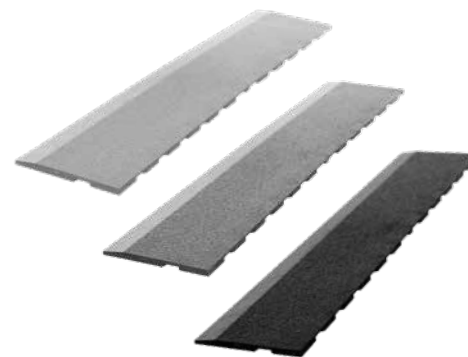

Veka Klik™ PVC kliktegel

Structuur : KORREL
 Maat : 500 x 500 mm
 Dikte : 6 mm
 Kleur : grijs, antraciet en zwart
 Antislipwaarde : R11

Close-up
antraciet / korrel

Veka Klik™ PVC oloploop feder (mes)

Structuur : KORREL
 Maat : 500 x 100 mm
 Dikte : 6 naar 3 mm
 Kleur : grijs, antraciet en zwart

Veka Klik™ PVC oloploop hoek

Structuur : KORREL
 Maat : 100 x 100 mm
 Dikte : 6 naar 3 mm
 Kleur : grijs, antraciet en zwart

Veka PVC clip oloploop nut (groef)

Structuur : KORREL
 Maat : 500 x 100 mm
 Dikte : 6 naar 3 mm
 Kleur : grijs, antraciet en zwart

Close-up
antraciet / glad

Veka Klik™ PVC kliktegel

Structuur : NERF
 Maat : 445 x 445 mm
 Dikte : 15 mm
 Standaard kleuren : antraciet en zwart
 RAL kleuren : op aanvraag
 Antislipwaarde : R12

Close-up
zwart / nerf

Veka Klik™ PVC oploop feder (mes)

Structuur : GLAD
 Maat : 445 x 150 mm
 Dikte : 15 naar 3 mm
 Kleur : antraciet en zwart
 Antislipwaarde : R10

Veka Klik™ PVC oploop nut (groef)

Structuur : GLAD
 Maat : 445 x 150 mm
 Dikte : 15 naar 3 mm
 Kleur : antraciet en zwart
 Antislipwaarde : R10