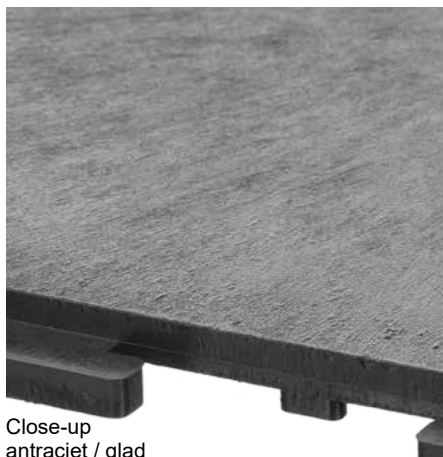

Veka Klik™ PVC kliktegel

Structuur : KORREL
 Maat : 500 x 500 mm
 Dikte : 6 mm
 Kleur : grijs, antraciet en zwart
 Antislipwaarde : R11

Close-up
antraciet / korrel

Veka Klik™ PVC oloploop feder (mes)

Structuur : KORREL
 Maat : 500 x 100 mm
 Dikte : 6 naar 3 mm
 Kleur : grijs, antraciet en zwart

Veka Klik™ PVC oloploop hoek

Structuur : KORREL
 Maat : 100 x 100 mm
 Dikte : 6 naar 3 mm
 Kleur : grijs, antraciet en zwart

Veka PVC clip oloploop nut (groef)

Structuur : KORREL
 Maat : 500 x 100 mm
 Dikte : 6 naar 3 mm
 Kleur : grijs, antraciet en zwart

Vekvloeren onderhoudsproducten

Veka Cleaner en Veka Polish, geschikt voor het reinigen en onderhouden van alle Veka Klik™ PVC kliktegelvloeren en toebehoren.

Veka Klik™ PVC kliktegel

Structuur : GLAD
 Maat : 445 x 445 mm
 Dikte : 15 mm
 Standaard kleuren : antraciet en zwart
 RAL kleuren : op aanvraag
 Antislipwaarde : R10

Close-up
antraciet / glad

Veka Klik™ PVC kliktegel

Structuur : NERF
 Maat : 445 x 445 mm
 Dikte : 15 mm
 Standaard kleuren : antraciet en zwart
 RAL kleuren : op aanvraag
 Antislipwaarde : R12

Close-up
zwart / nerf